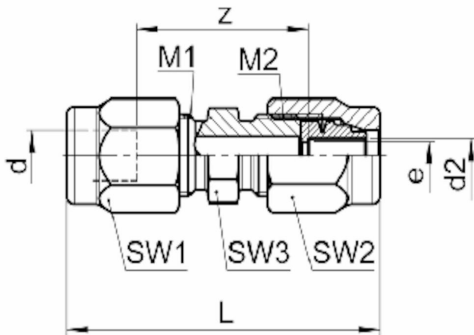

gpa.no

SO 81021 RED -

Teknisk spesifikasjon

Artikkelnr	d
0381024110	6
0381024190	10
0381024240	12
0381024420	15
0381024610	18

Med forbehold om konstruksjonsendringer og tekniske endringer. Kan endres uten varsel